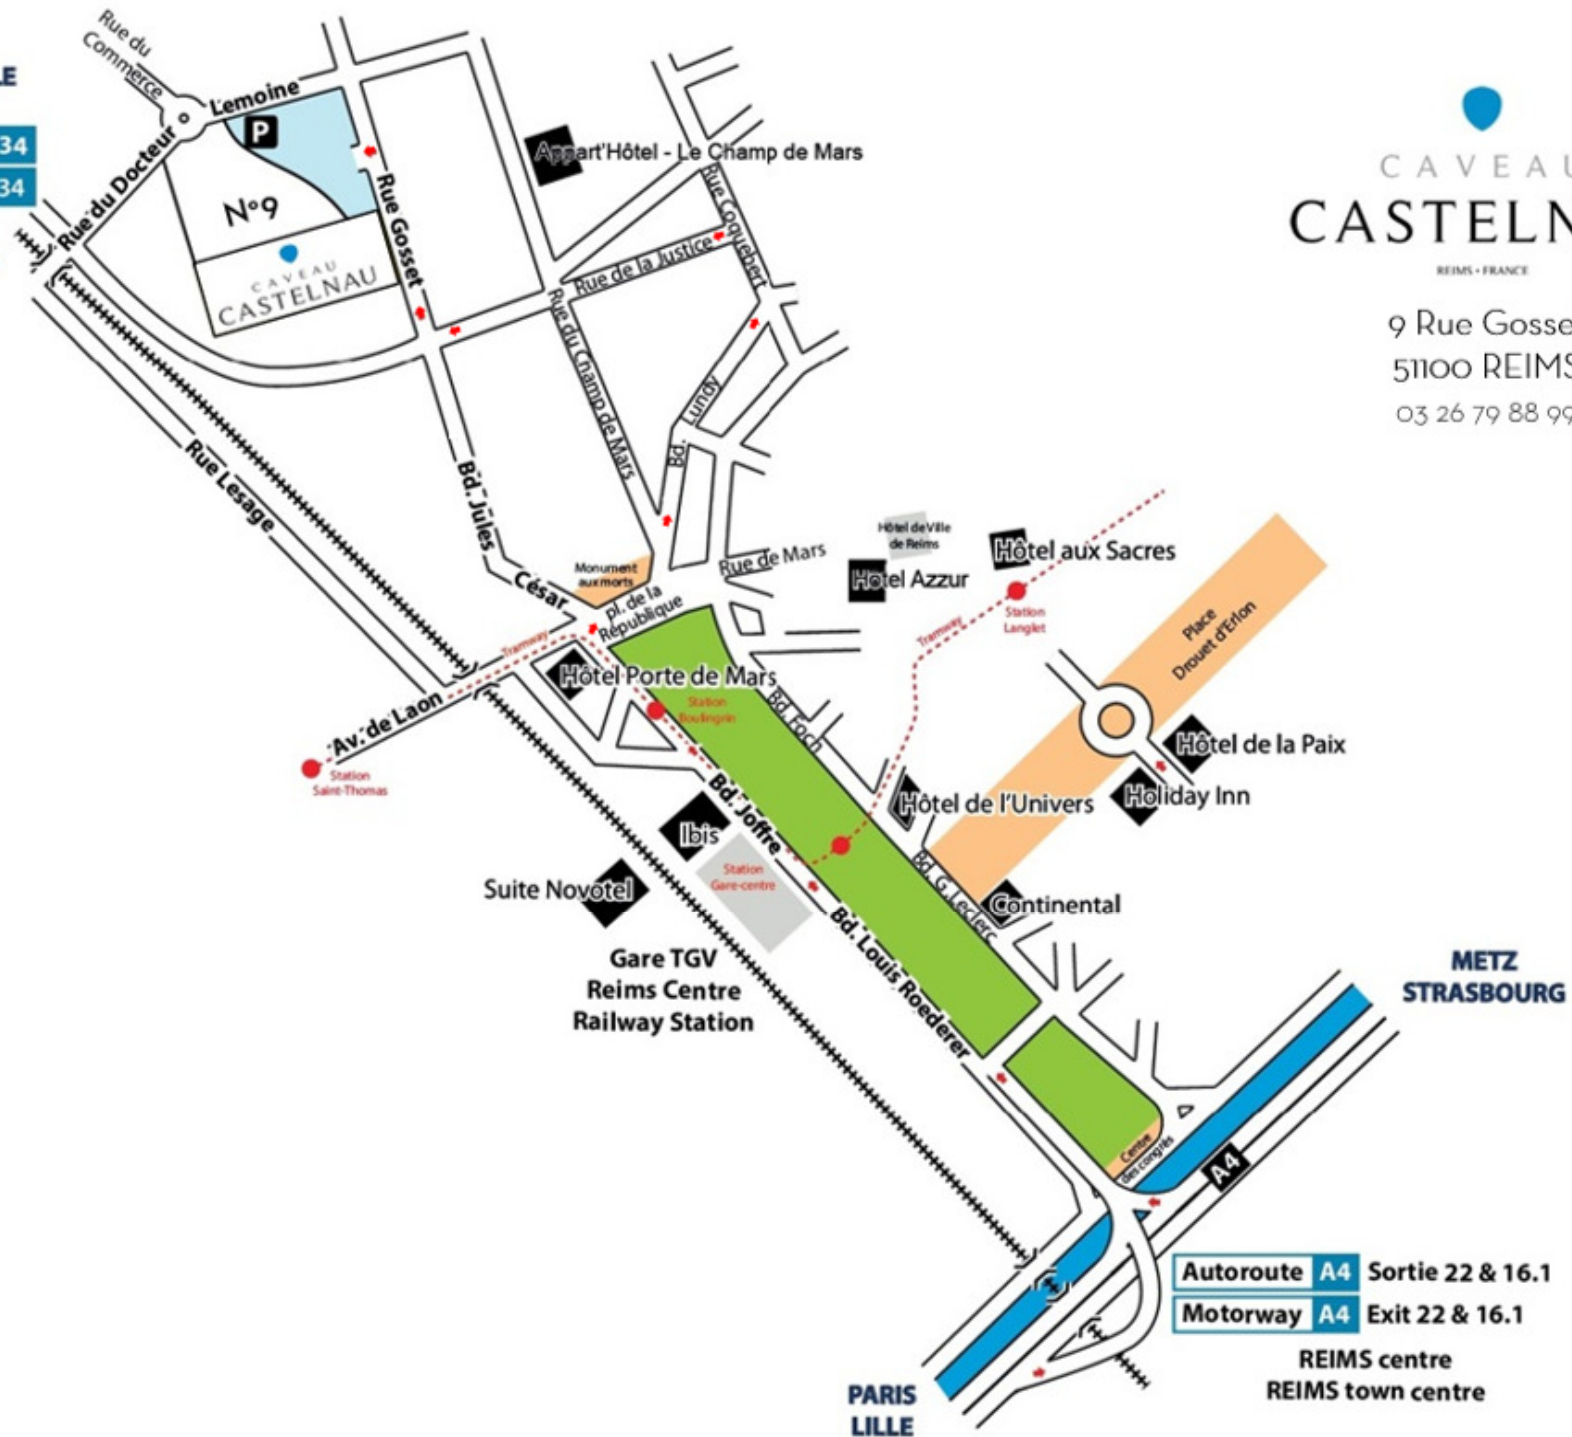

CHARLEVILLE
LIÈGE

Autoroute A34

Motorway A34

Boulevard
des Tondeurs

CAVEAU
CASTELNAU

REIMS - FRANCE

9 Rue Gosset

51100 REIMS

03 26 79 88 99

Autoroute A4 Sortie 22 & 16.1

Motorway A4 Exit 22 & 16.1

REIMS centre
REIMS town centre